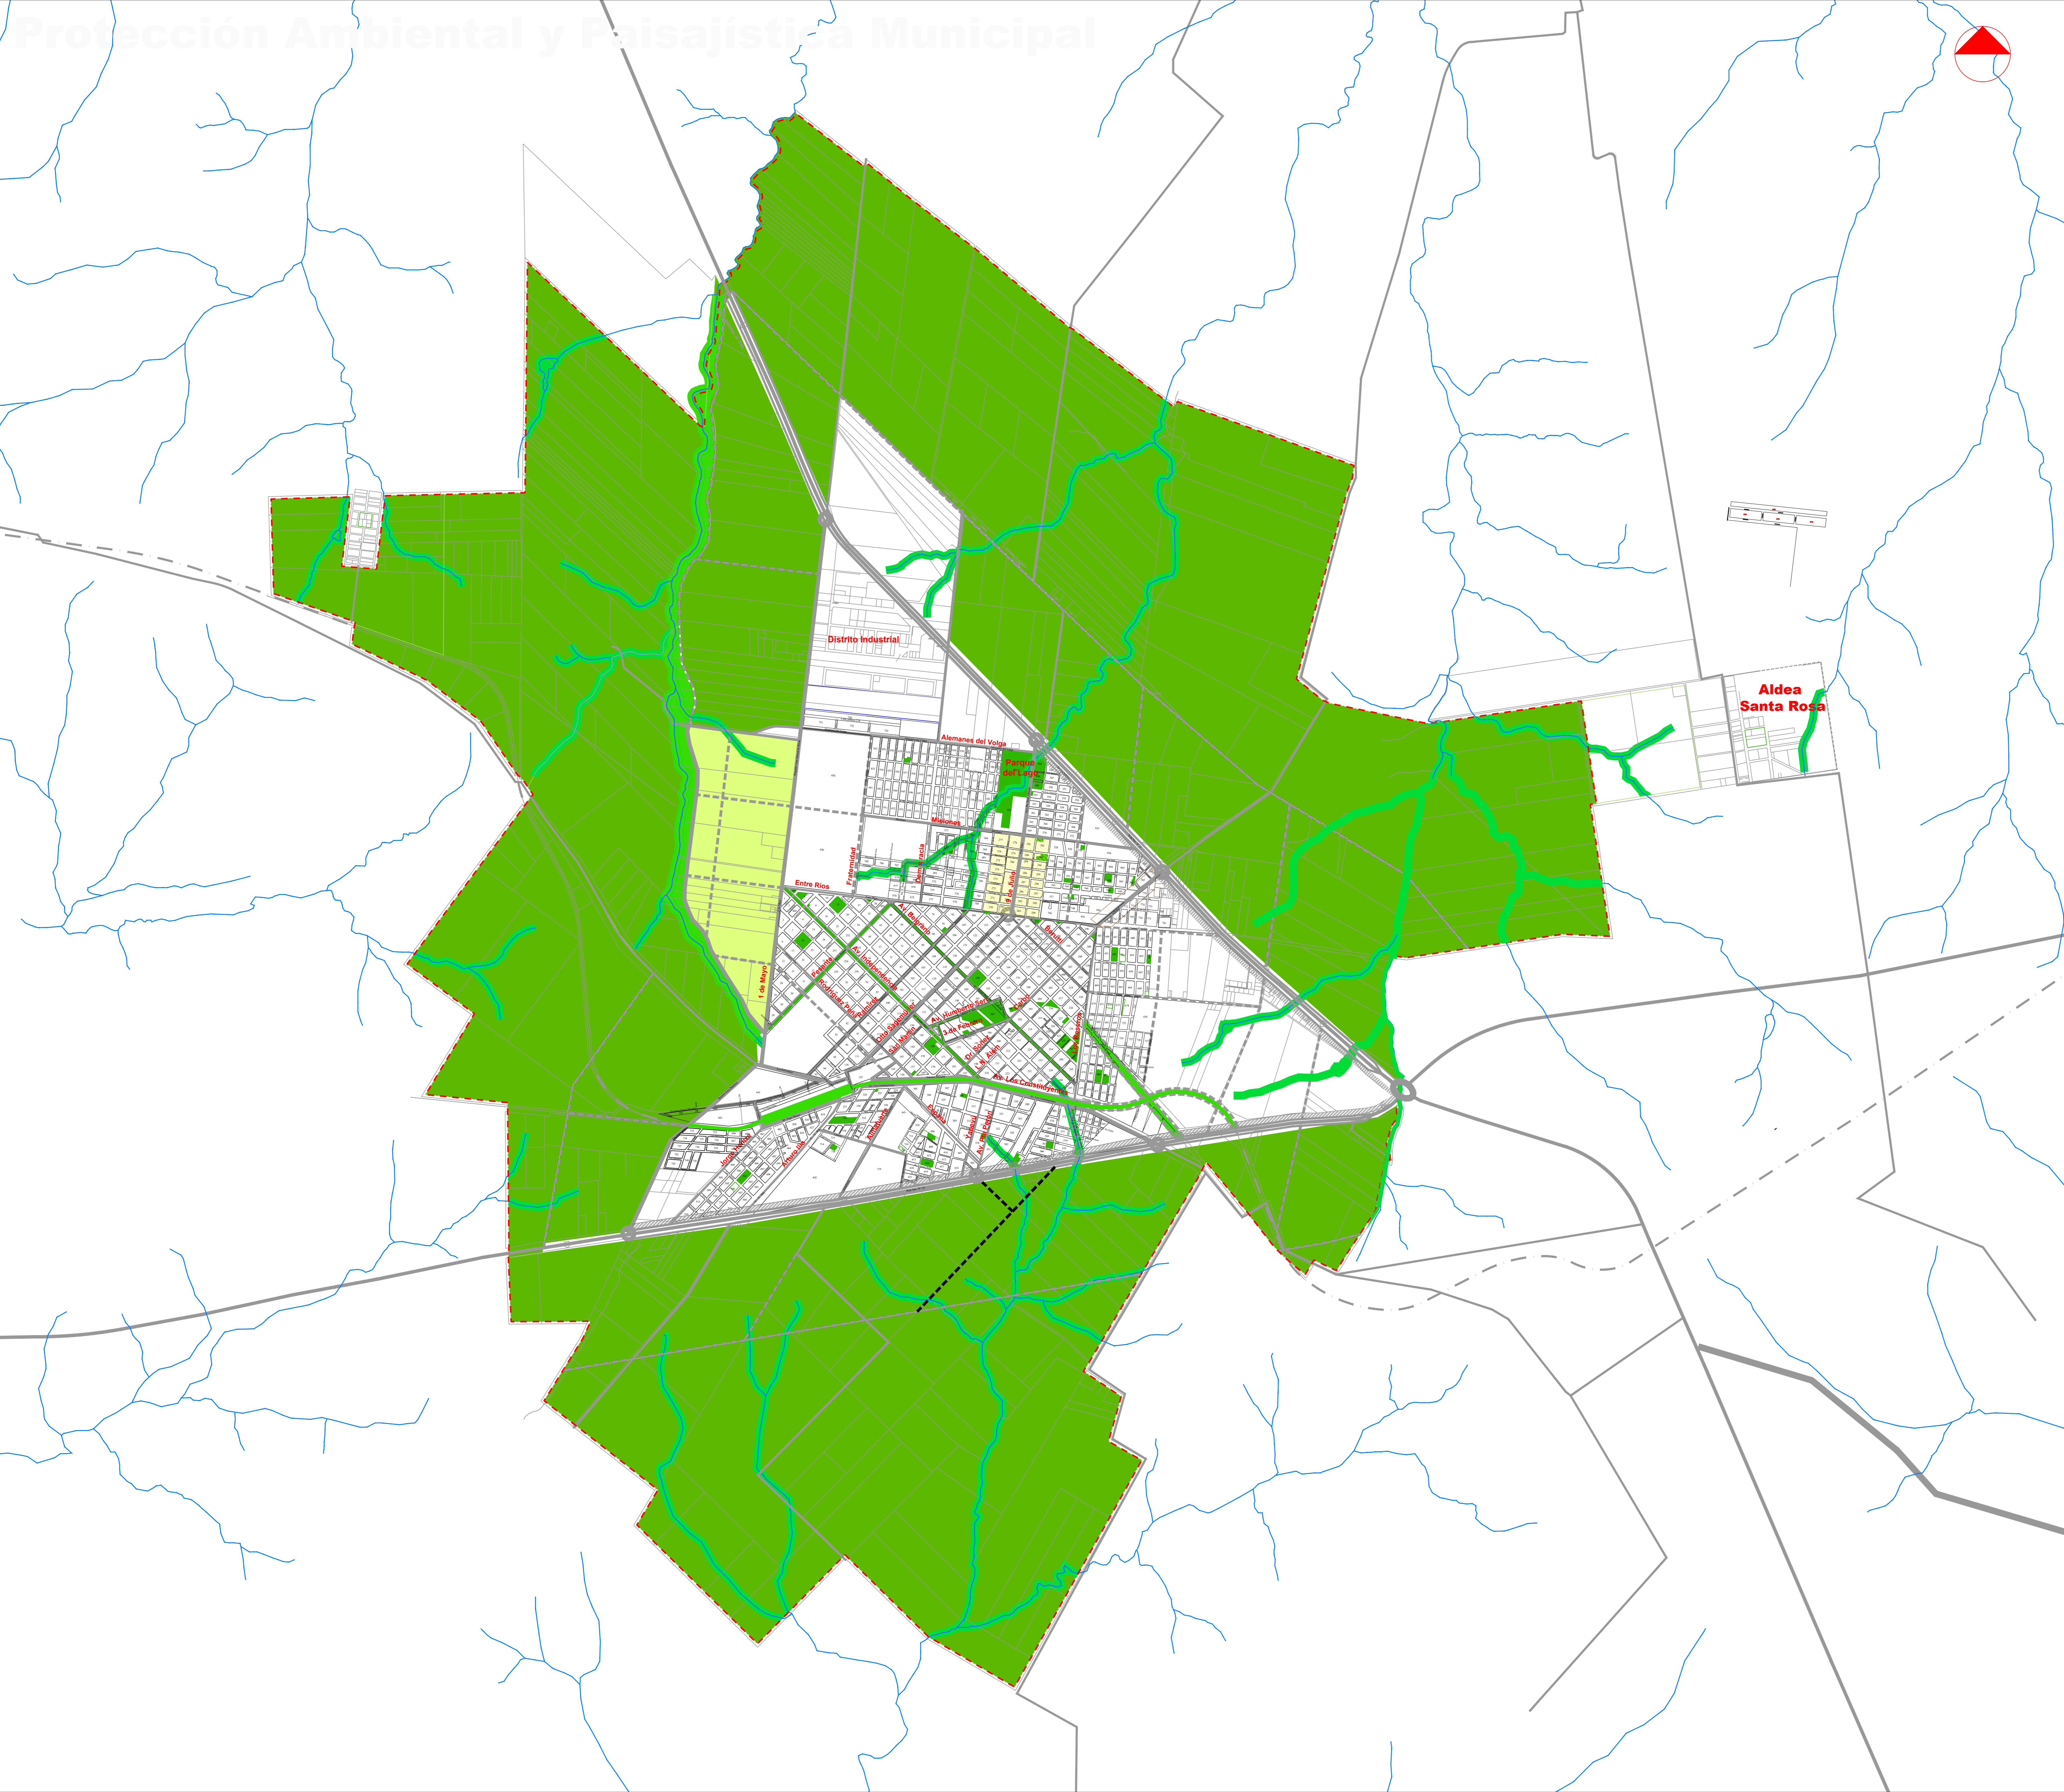

Referencias	
	Zona Rural
	Uso Agointensivo
	Completamiento Rural-Urbano
	Aldea San José
	Espacios Verdes
	Area de Protección de Rios y Arroyos
	Parques Lineales
	Vías Paisajísticas
	Rutas y Caminos Principales
	Rios
	Vías Ferroviarias
	Límite Municipal

Actualización del Código de Planeamiento Urbano y Uso del Suelo

Protección Ambiental y Paisajística Municipal

Municipalidad de Crespo