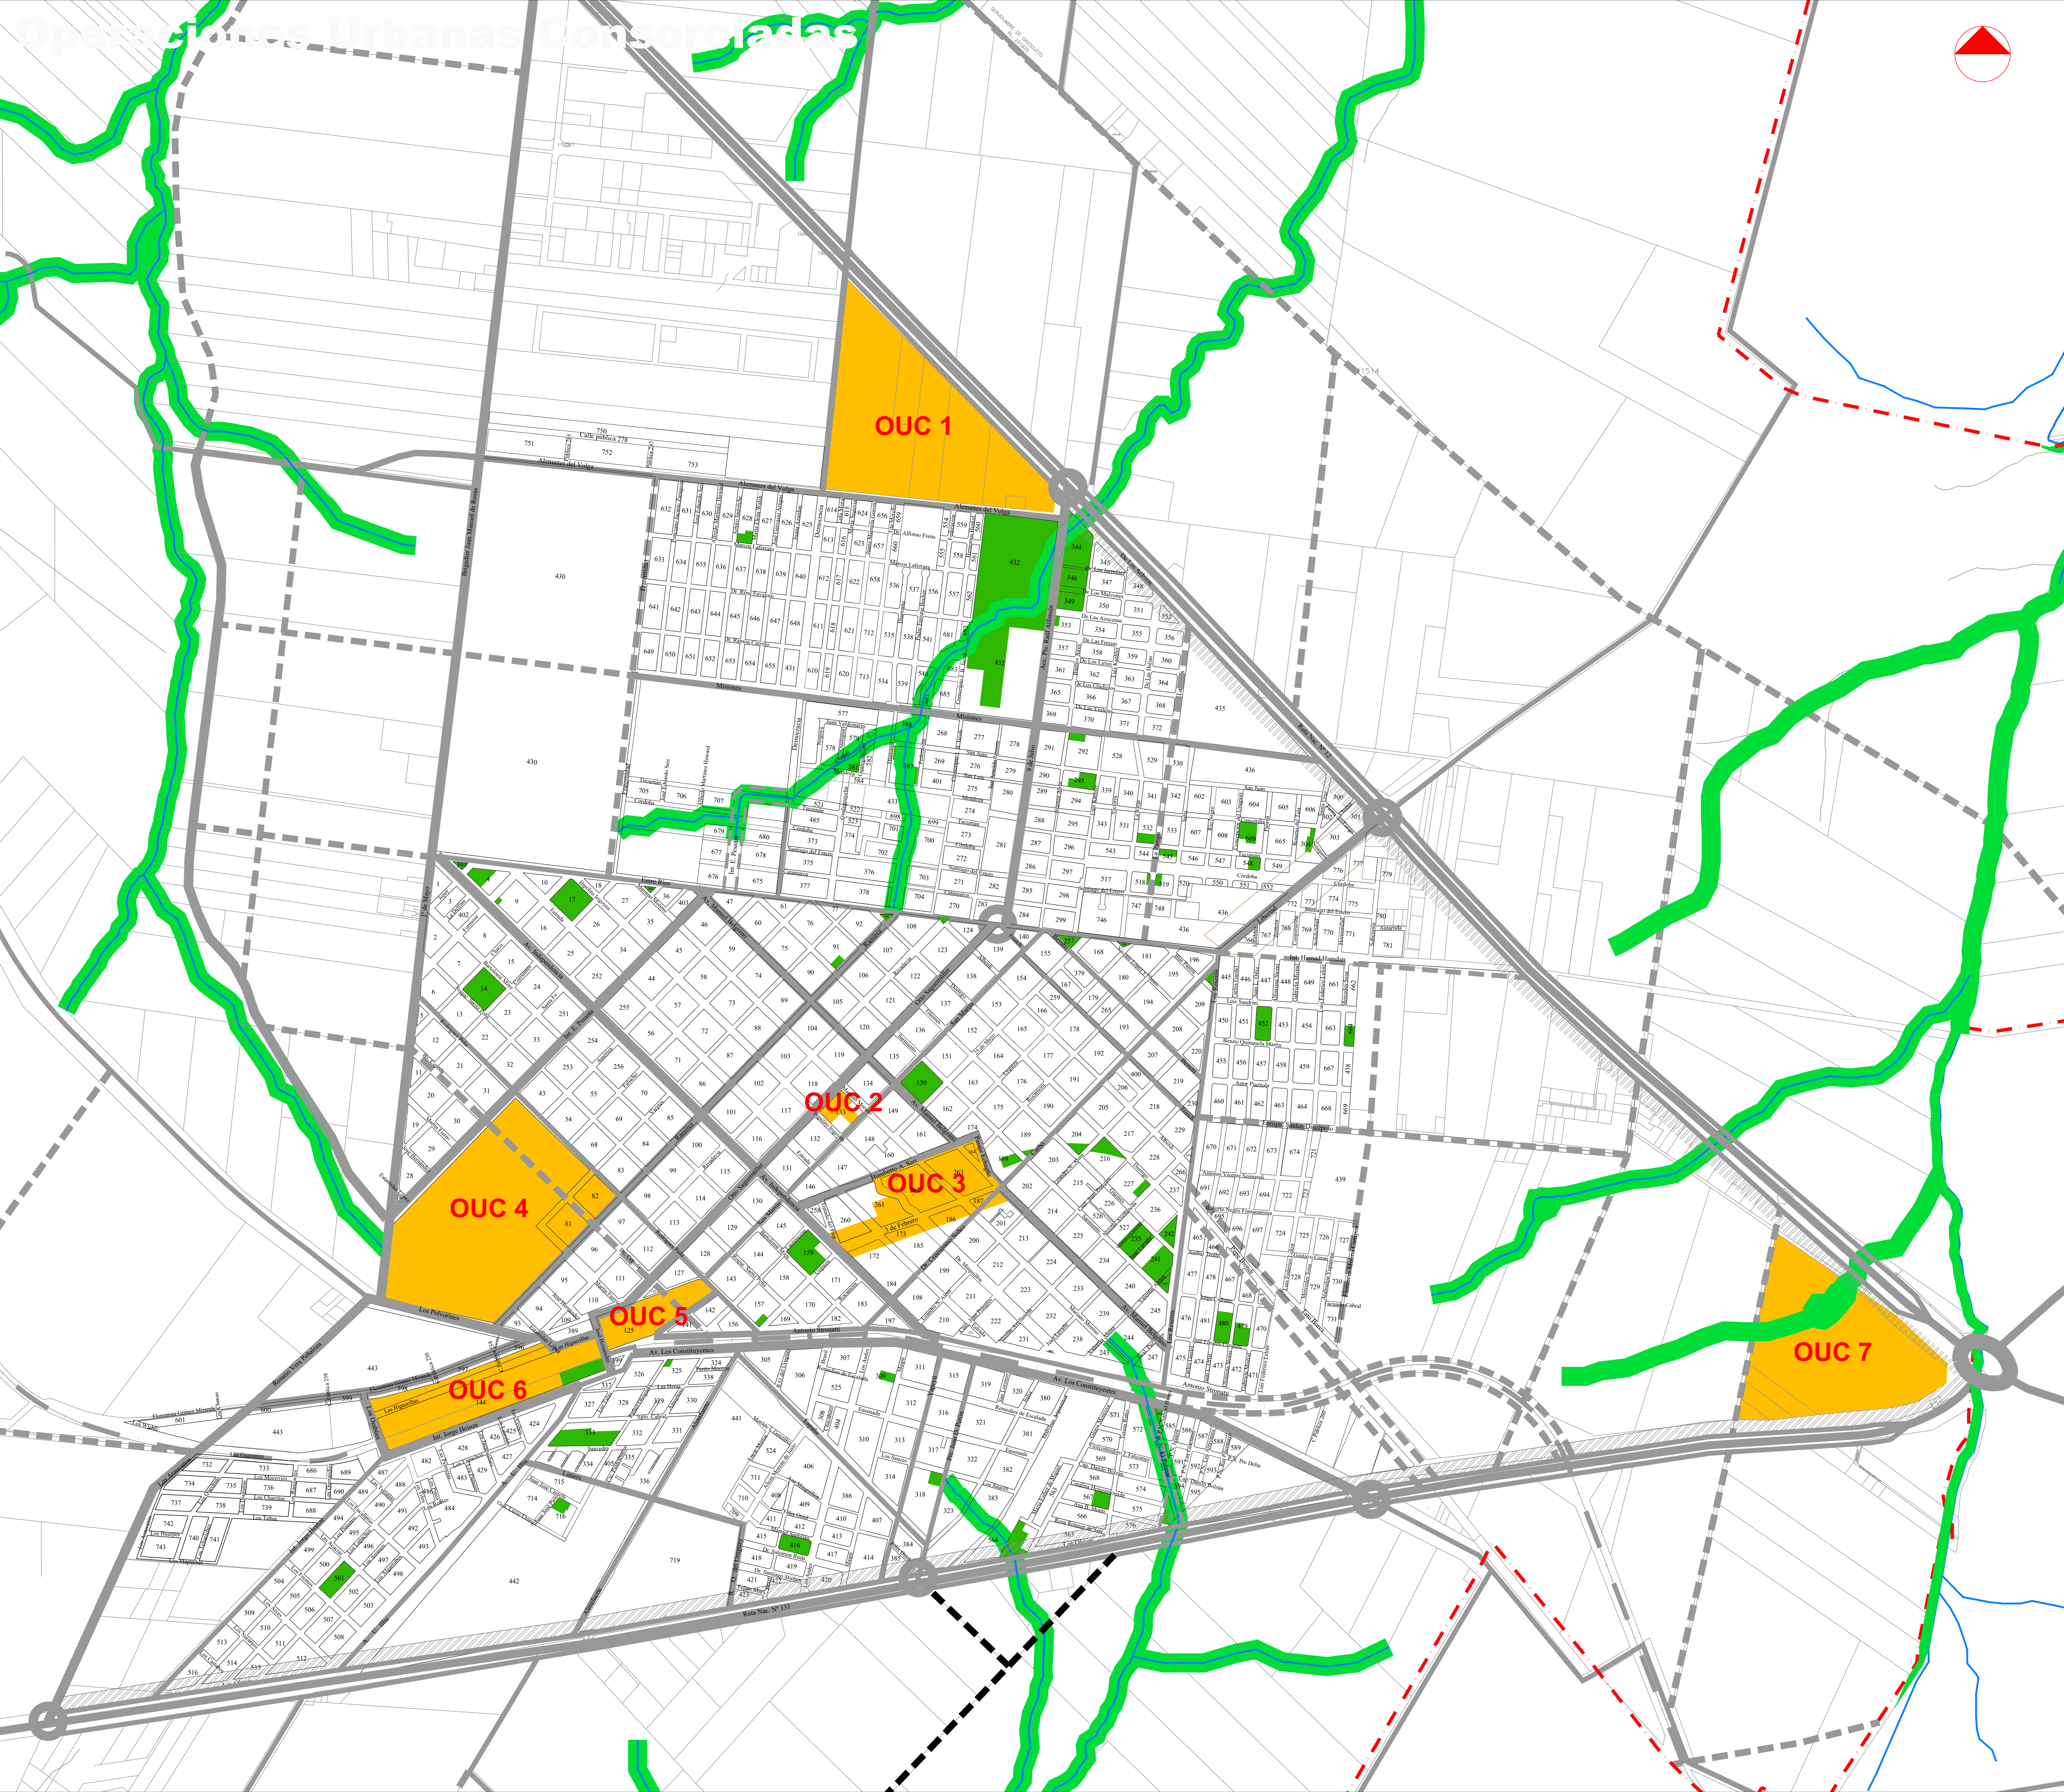

Referencias

- OUC 1 -
- 2 - Predio Sagemüller
- 3 - Área Patrimonial
- 4 - Predio Ejército
- 5 -
- 6 - Predio FF.CC.
- 7 -
- Espacios Verdes
- Área de Protección de Ríos y Arroyos
- Rutas y Caminos Principales
- Ríos
- Vías Ferroviarias
- Limite Municipal

Actualización del Código de Planeamiento Urbano y Uso del Suelo

OUC Urbana

Municipalidad de Crespo