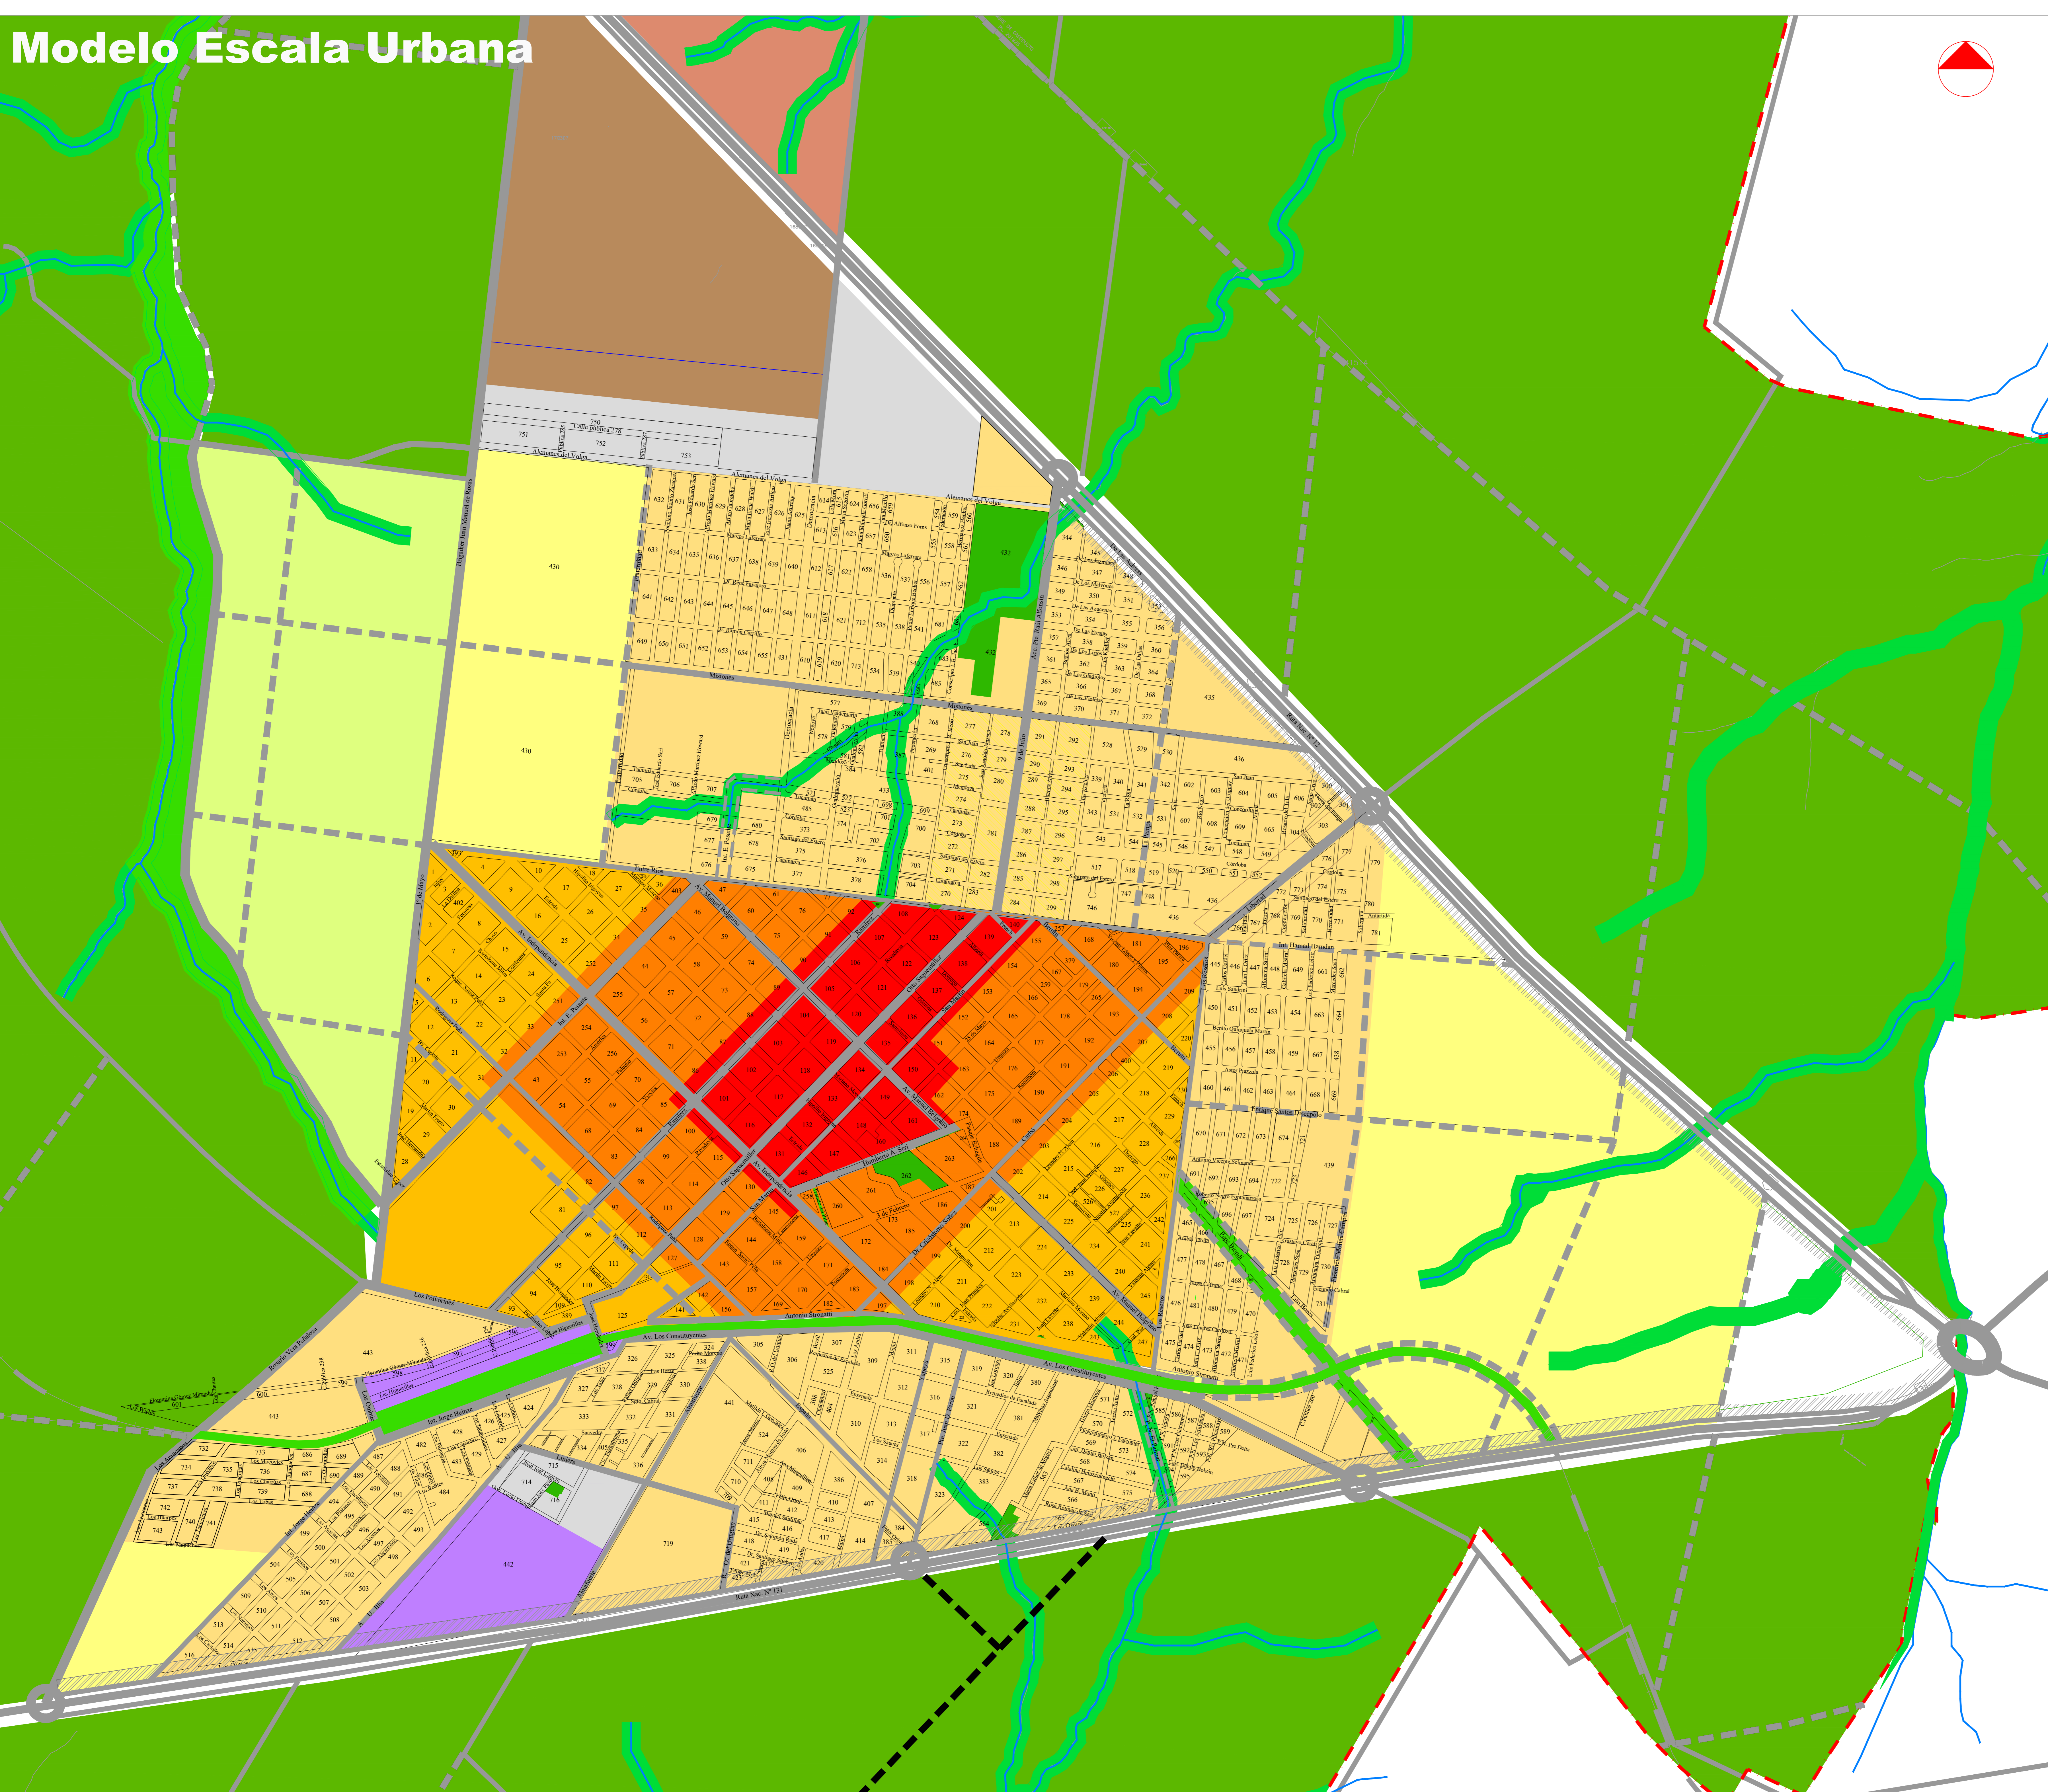

Referencias

- Zona Rural
- Uso Agointensivo
- Completamiento
- Completamiento Rur-Urbano
- Consolidación
- Macro Centro
- Centro
- Micro Centro
- Distrito Industrial
- Amortiguación Industrial
- Usos Especiales
- Aldea San José
- Espacios Verdes
- Área de Protección de Ríos y Arroyos
- Área Comercial
- Rutas y Caminos principales
- Ríos
- Vías Ferroviarias
- Limite Municipal

Actualización del Código de Planeamiento Urbano y Uso del Suelo

Modelo Escala Urbana

Municipalidad de Crespo