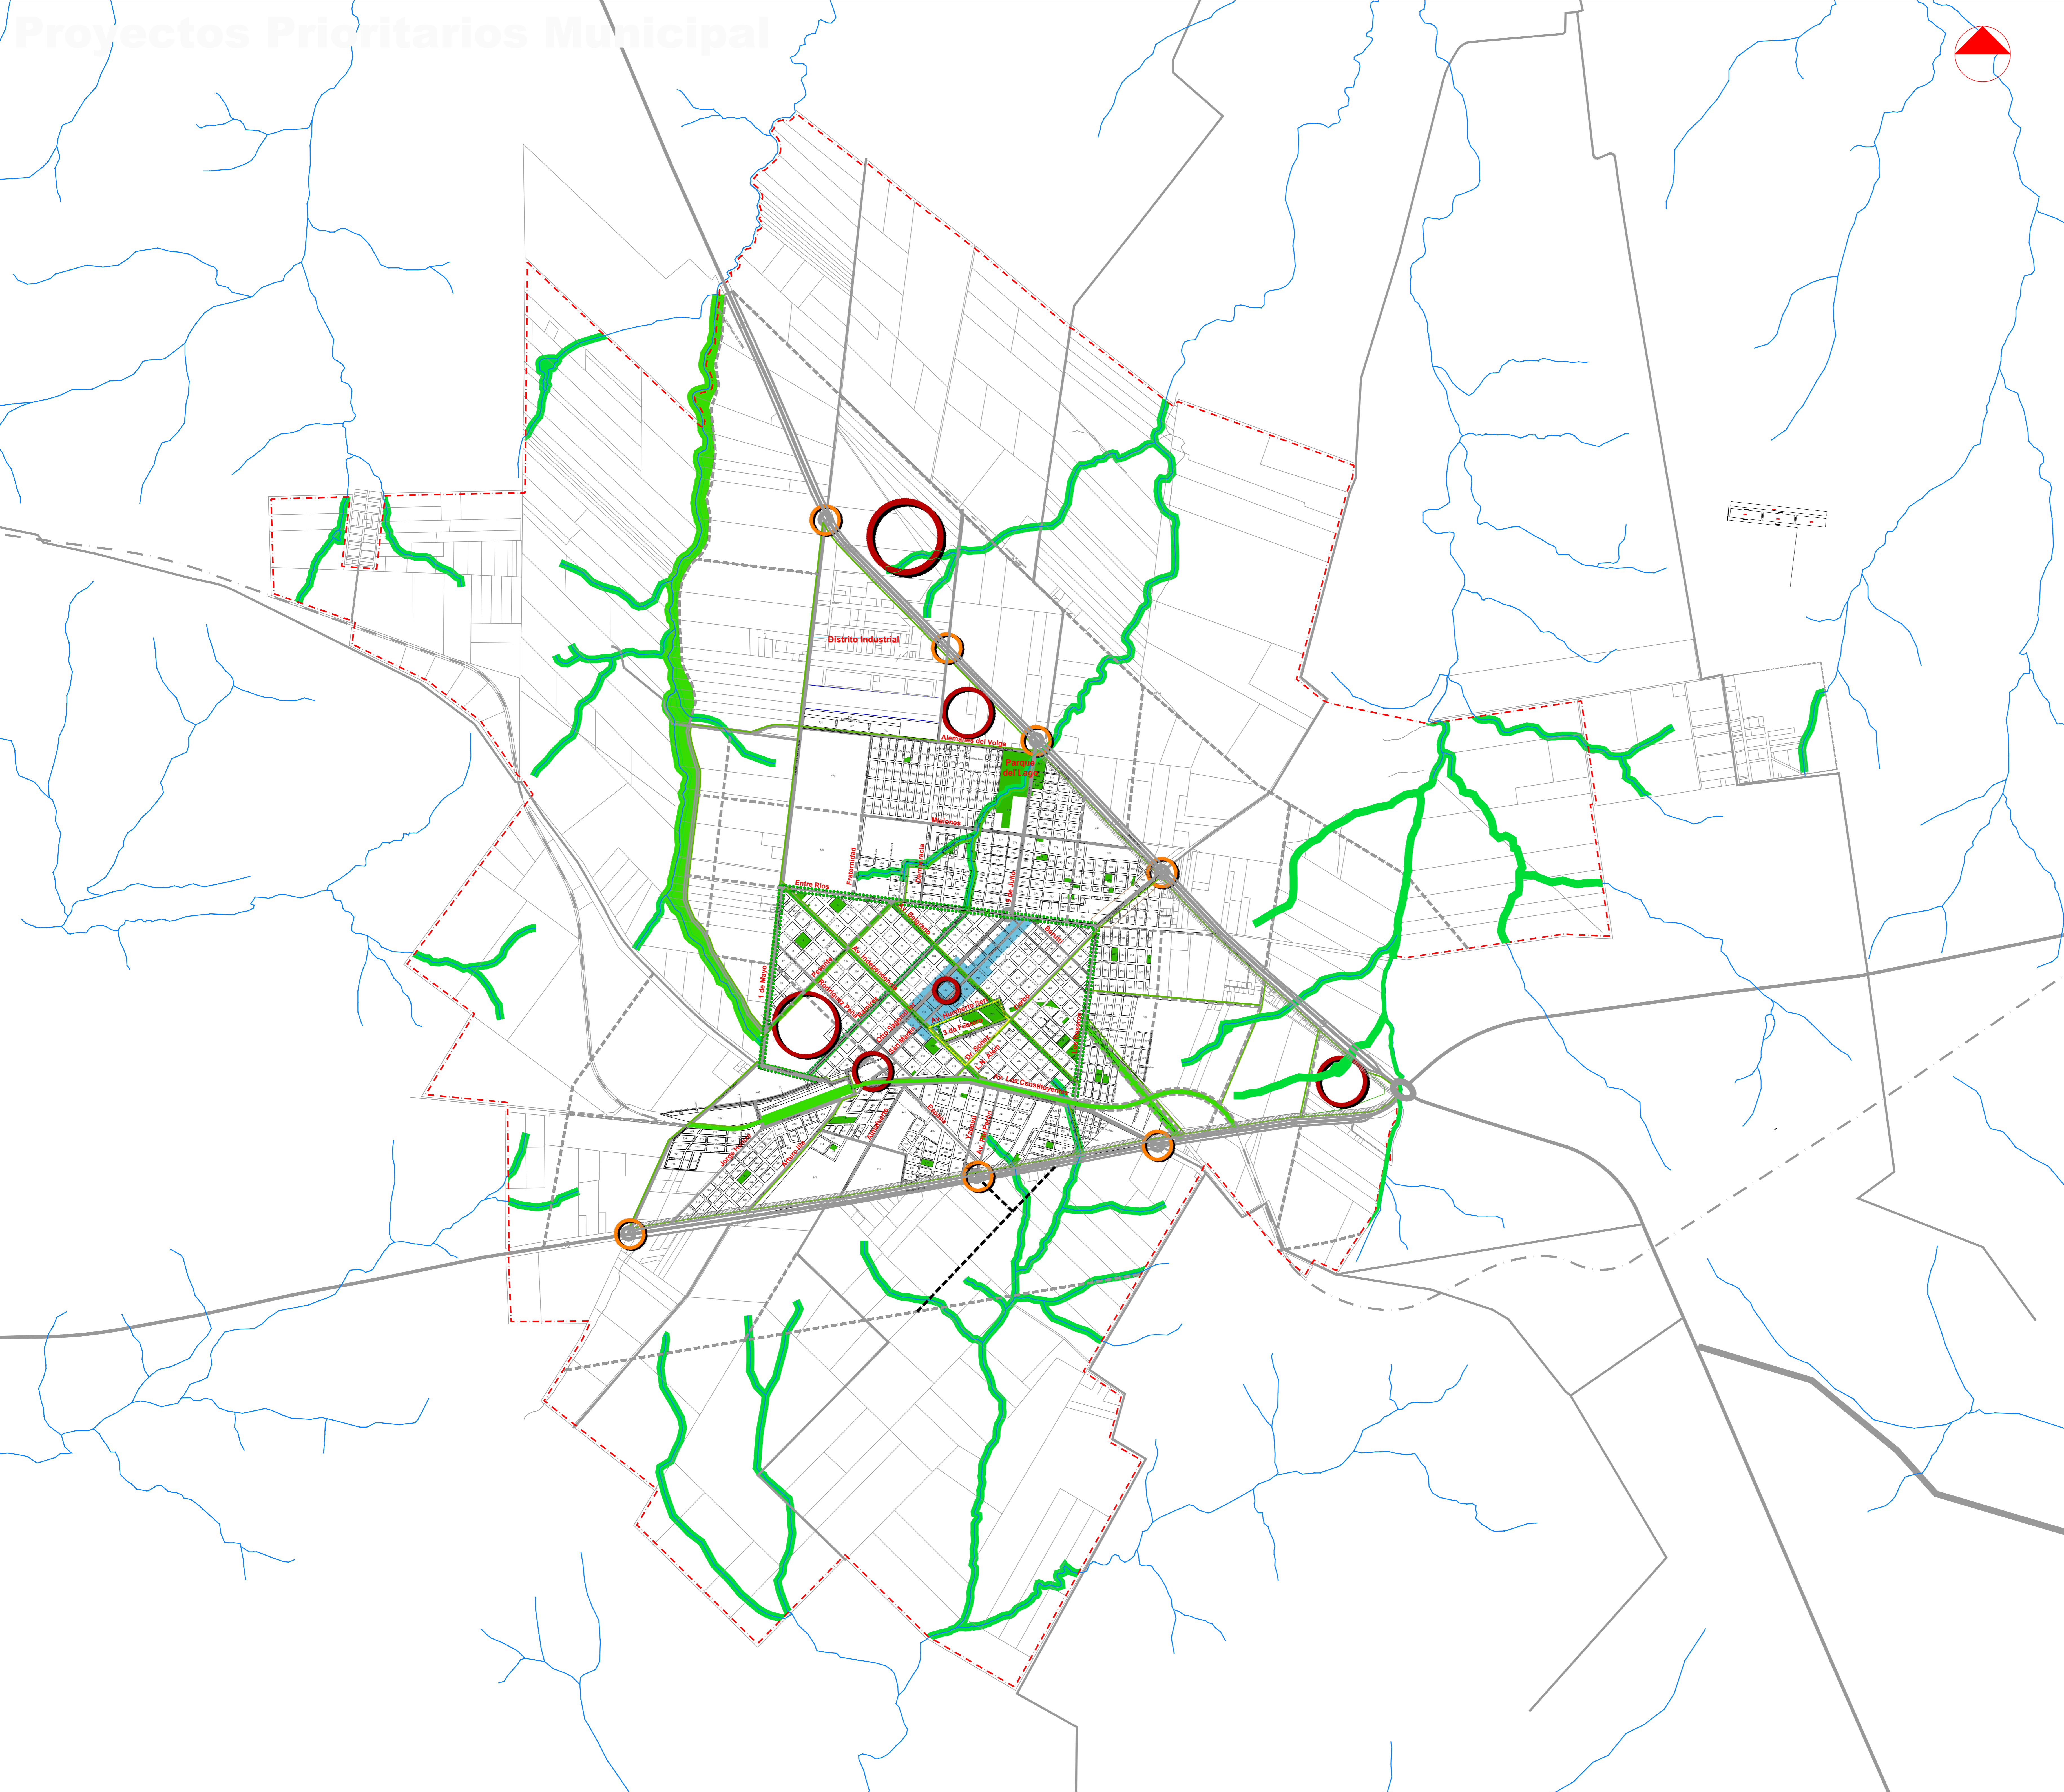

Referencias	
	Espacios Verdes
	Área de Protección de Rios y Arroyos
	Área Patrimonial
	Intervención Espacio Público
	Parques Lineales
	Vías Paisajísticas
	Rutas y Caminos Principales
	Rios
	Vías Ferroviarias
	Límite Municipal
	Proyecto Especial
	Ordenamiento Accesos
	Proyecto Perimetral
	Forestación y Equipamiento de Avenidas
	Forestación Circunvalación

Actualización del Código de Planeamiento Urbano y Uso del Suelo

Proyectos Prioritarios Municipal

Municipalidad de Crespo