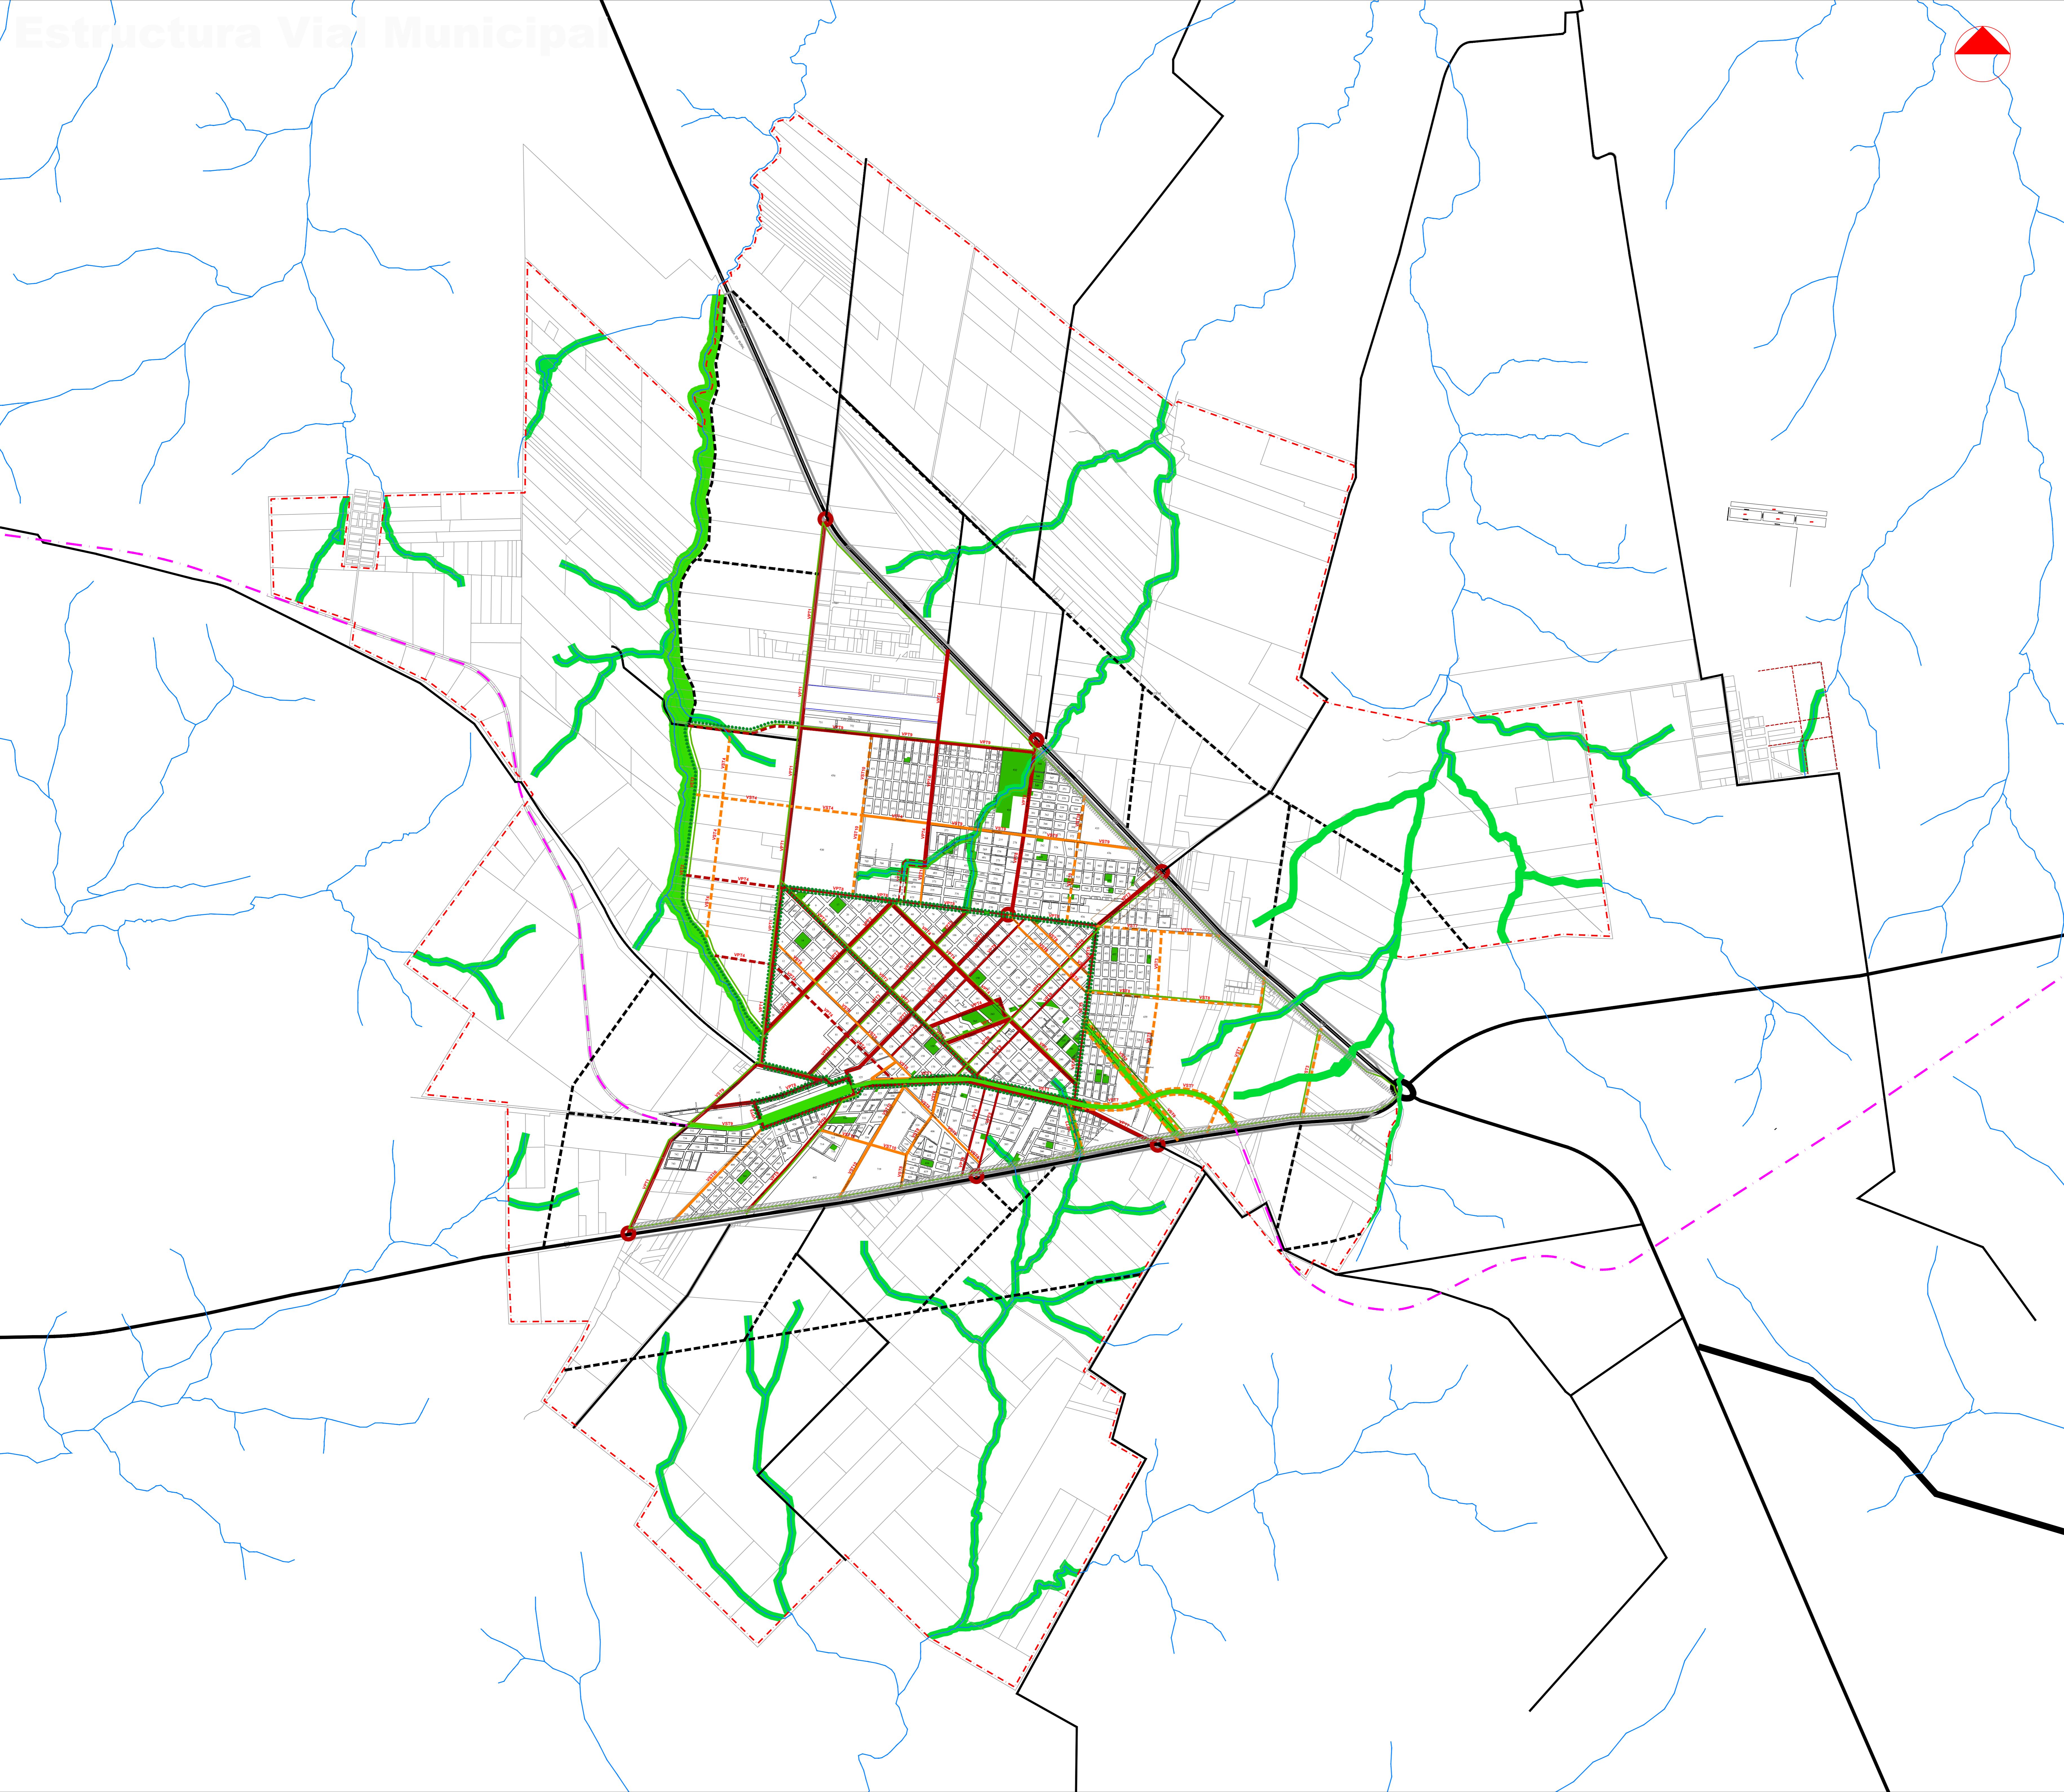

Referencias

- Espacios Verdes
- Área de Protección de Rios y Arroyos
- Parques Lineales
- Vías Paisajísticas
- Vías Principales
- Vías Secundarias
- Bicisendas
- Rutas
- Rios
- Vías Ferroviarias
- - - Límite Municipal
- Forestación

Actualización del Código de Planeamiento Urbano y Uso del Suelo

Estructura Vial Municipal

Municipalidad de Crespo